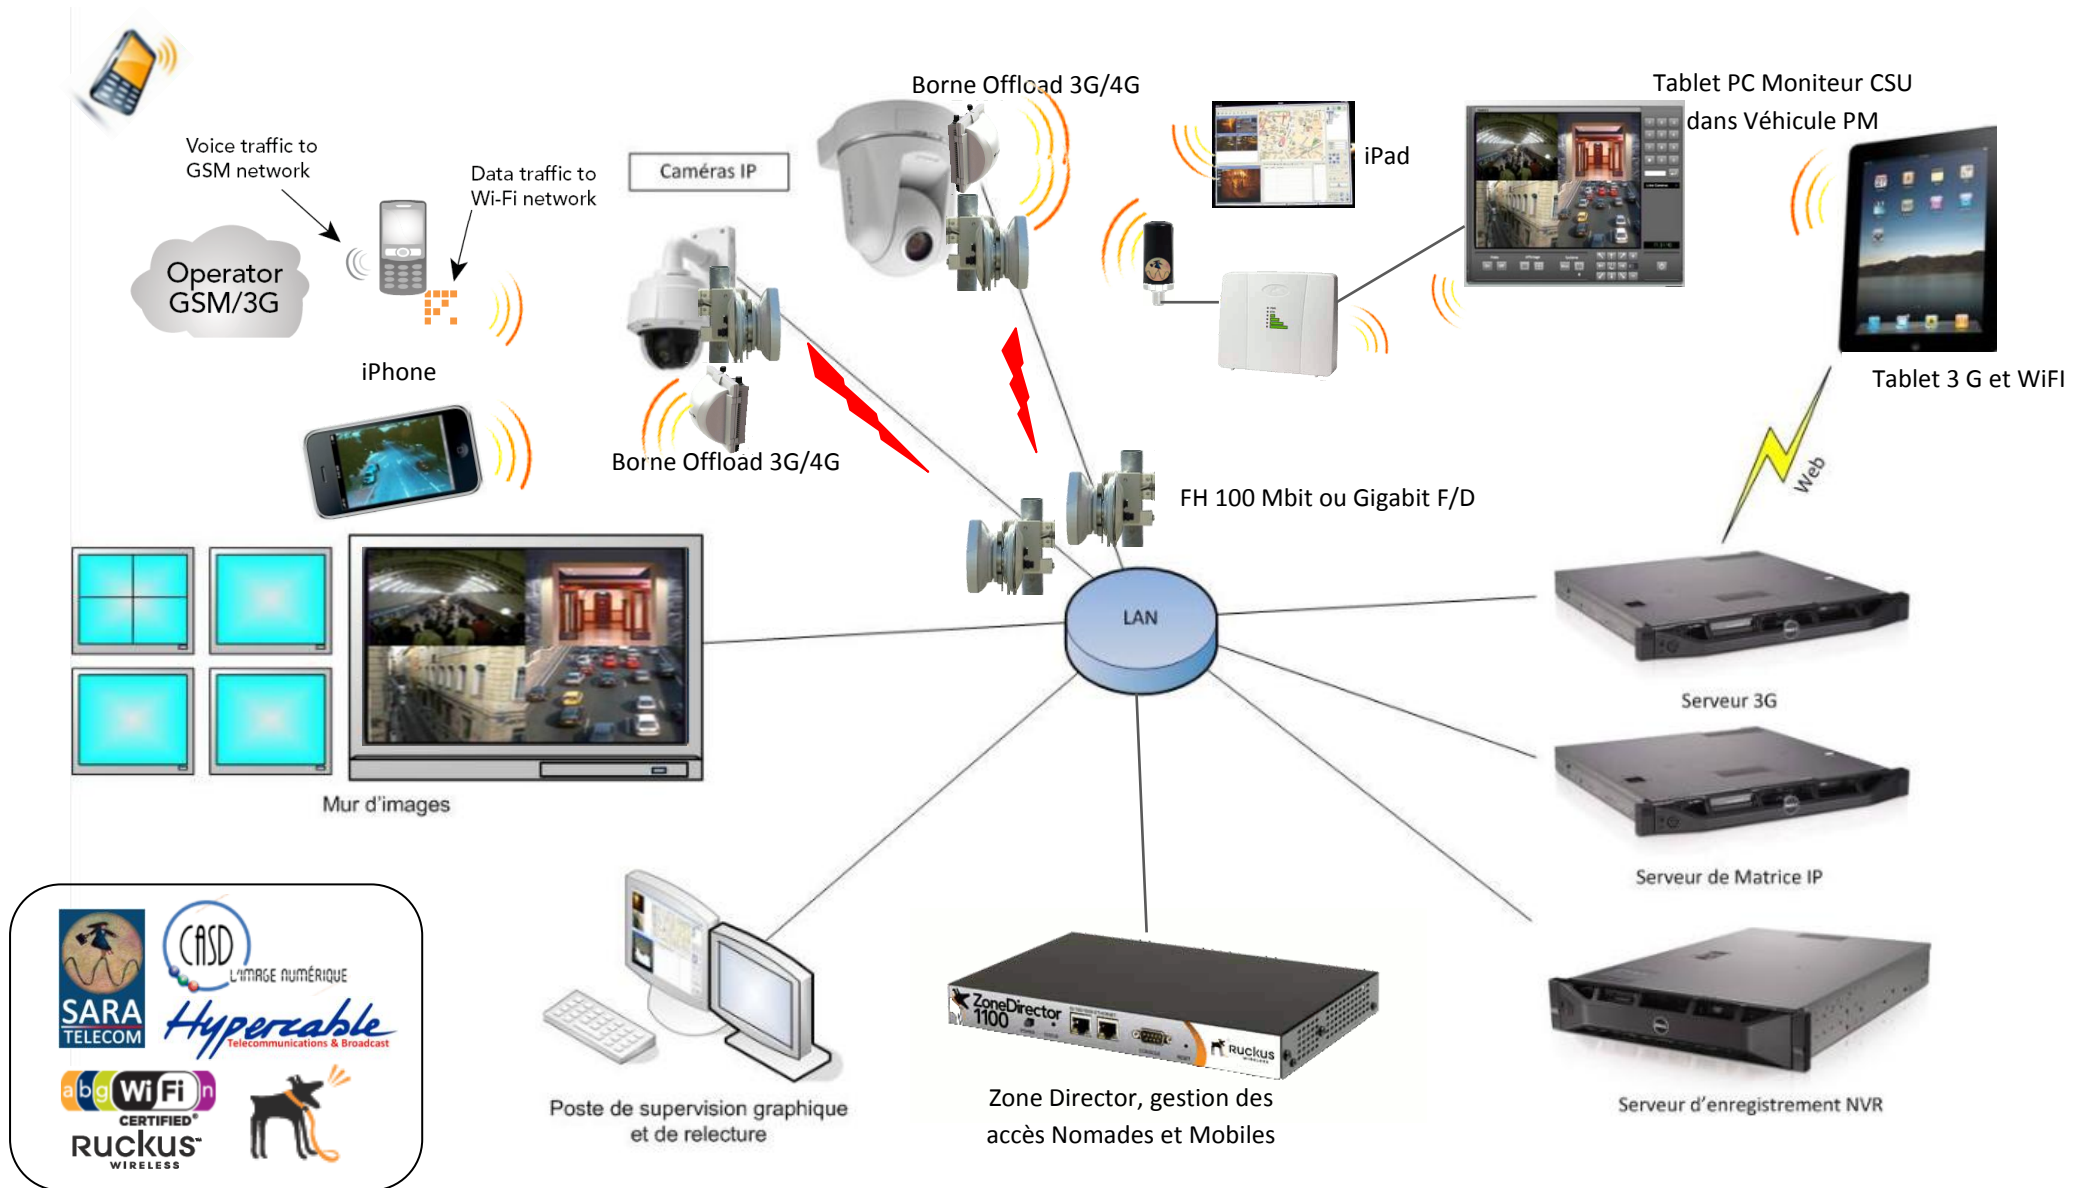

# VISIRADIO pour le Nomadisme et l'itinérance d'un CSU. Synoptique de principe

Schéma d'implantation du projet VISIRADIO de Neuville/Saône des accès 3 G Offload en 802.11N

Vue Générale du secteur concerné .

Vue détaillée de l'implantation VISIRADIO.

NOTA : Des systemes VISIRADIO similaires , sont disponibles en standard dans les Bandes DEFENSE de 460/500 MHz et sur commande de 300 MHz a 400 Mhz

# Schéma Fonctionnel du projet VISIRADIO - Nomadisme et itinérance du CSU de Neuville/Saône dans le secteur de la Place du 8 Mai