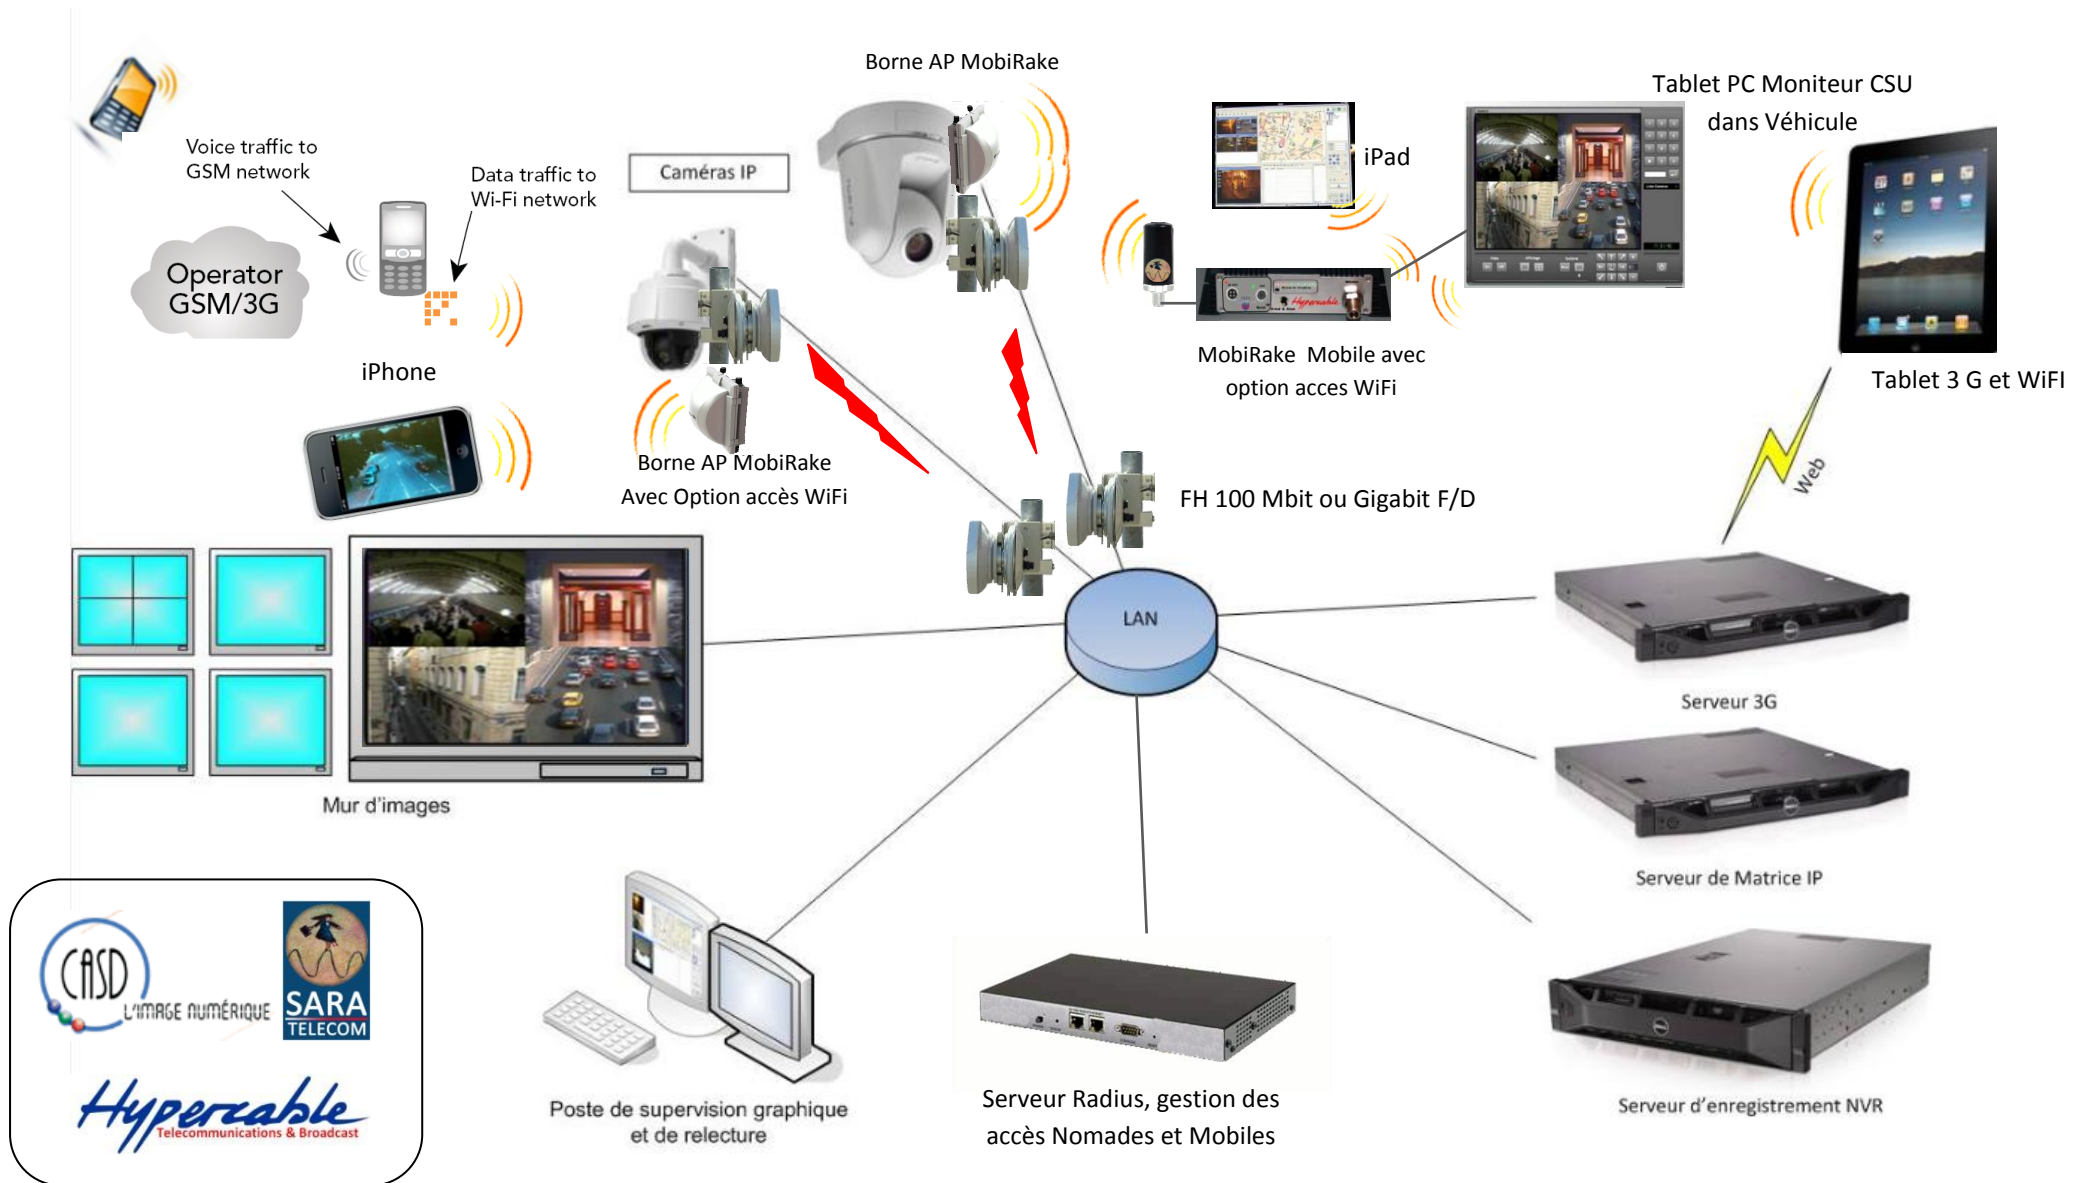

VISIRADIO pour le Nomadisme et l'itinérance d'un CSU. Synoptique de principe

Schéma d'implantation d'un projet VISIRADIO pour des accès MobiRake et 802.11N 3-4G Offload

Vue Générale du secteur concerné .

Une implantation VISIRADIO.

NOTA : VISIRADIO en version MobiRake TDMA est disponible en standard dans les Bandes DEFENSE des 800/900 MHz. Autres systèmes en 300 MHz à 10 Ghz COFDM longue portée.

Mobiles et AP
Mercury 900 MHz

Mobiles et AP MobiRake
800 & 900 MHz

Cas concret. Schéma Fonctionnel VISIRADIO - Nomadisme et itinérance d'un PCS & CSU